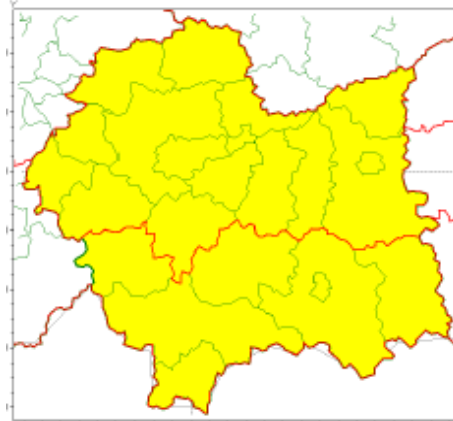

**WYDZIAŁ BEZPIECZEŃSTWA I ZARZĄDZANIA KRYZYSOWEGO**  
**WOJEWÓDZKIE CENTRUM ZARZĄDZANIA KRYZYSOWEGO**

WB-I.6331.3.37.2021

Kraków, dnia 11 lutego 2021 r.

wg rozdzielnika

Silny mróz  
2021-02-11 12:58

**WOJEWÓDZTWO MAŁOPOLSKIE**  
**OSTRZEŻENIA METEOROLOGICZNE ZBIORCZO NR 37**  
**WYKAZ OBOWIĄZUJĄCYCH OSTRZEŻEŃ**  
**o godz. 12:58 dnia 11.02.2021**

<b>Zjawisko/Stopień zagrożenia</b>	Silny mróz/1
<b>Obszar (w nawiasie numer ostrzeżenia dla powiatu)</b>	powiaty: gorlicki(22), limanowski(20), nowosądecki(23), nowotarski(23), Nowy Sącz(21), suski(21), tatrzański(25)
<b>Ważność</b>	od godz. 22:00 dnia 11.02.2021 do godz. 09:00 dnia 13.02.2021
<b>Prawdopodobieństwo</b>	80%
<b>Przebieg</b>	Prognozuje się temperaturę minimalną w nocy miejscami od -21°C do -16°C. Temperatura maksymalna w dzień od -14°C do -12°C. Wiatr o średniej prędkości od 20 km/h do 30 km/h.
<b>SMS</b>	IMGW-PIB OSTRZEGA: MRÓZ/1 małopolskie (7 powiatów) od 22:00/11.02 do 09:00/13.02.2021 temp. min -21 st, temp. maks -12 st, wiatr 30 km/h. Dotyczy powiatów: gorlicki, limanowski, nowosądecki, nowotarski, Nowy Sącz, suski i tatrzański.
<b>RSO</b>	Woj. małopolskie (7 powiatów), IMGW-PIB wydał ostrzeżenie pierwszego stopnia o silnych mrozach
<b>Uwagi</b>	Brak.
<b>Zjawisko/Stopień zagrożenia</b>	Silny mróz/1
<b>Obszar (w nawiasie numer ostrzeżenia dla powiatu)</b>	powiaty: bocheński(20), brzeski(20), chrzanowski(21), dąbrowski(20), krakowski(19), Kraków(19), miechowski(19), myślenicki(21), olkuski(21), oświęcimski(19), proszowicki(20), tarnowski(20), Tarnów(20), wadowicki(22), wielicki(19)
<b>Ważność</b>	od godz. 22:00 dnia 11.02.2021 do godz. 09:00 dnia 13.02.2021