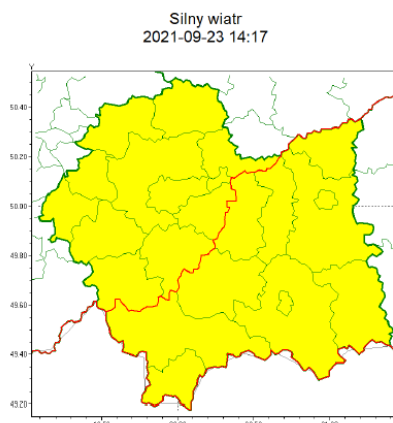

**WYDZIAŁ BEZPIECZEŃSTWA I ZARZĄDZANIA KRYZYSOWEGO  
WOJEWÓDZKIE CENTRUM ZARZĄDZANIA KRYZYSOWEGO**

WB-I.6331.3.270.2021

Kraków, dnia 23 września 2021 r.

**Zasięg ostrzeżeń w województwie**

**WOJEWÓDZTWO MAŁOPOLSKIE  
OSTRZEŻENIA METEOROLOGICZNE ZBIORCZO NR 204  
WYKAZ OBOWIĄZUJĄCYCH OSTRZEŻEŃ  
o godz. 14:17 dnia 23.09.2021**

<b>Zjawisko/Stopień zagrożenia</b>	Silny wiatr/1
<b>Obszar (w nawiasie numer ostrzeżenia dla powiatu)</b>	powiaty: bocheński(97), brzeski(95), dąbrowski(95), gorlicki(120), limanowski(107), nowosądecki(123), nowotarski(124), Nowy Sącz(112), tarnowski(98), Tarnów(97), tatrzański(123)
<b>Ważność</b>	od godz. 00:00 dnia 24.09.2021 do godz. 17:00 dnia 24.09.2021
<b>Prawdopodobieństwo</b>	90%
<b>Przebieg</b>	Prognozuje się wystąpienie silnego wiatru o średniej prędkości od 25 km/h do 35 km/h, w porywach do 80 km/h, z południowego zachodu, skręcającego na północno-zachodni.
<b>SMS</b>	IMGW-PIB OSTRZEŻENIE: WIATR/1 małopolskie (11 powiatów) od 00:00/24.09 do 17:00/24.09.2021 prędkość do 35 km/h, porywy do 80 km/h, SW skręcający na NW. Dotyczy powiatów: bocheński, brzeski, dąbrowski, gorlicki, limanowski, nowosądecki, nowotarski, Nowy Sącz, tarnowski, Tarnów i tatrzański.
<b>RSO</b>	Woj. małopolskie (11 powiatów), IMGW-PIB wydał ostrzeżenie pierwszego stopnia o silnym wietrze
<b>Uwagi</b>	Brak.
<b>Zjawisko/Stopień zagrożenia</b>	Silny wiatr/1
<b>Obszar (w nawiasie numer ostrzeżenia dla powiatu)</b>	powiaty: chrzanowski(90), krakowski(89), Kraków(90), miechowski(86), myślenicki(103), olkuski(89), oświęcimski(92), proszowicki(93), suski(113), wadowicki(99), wielicki(92)